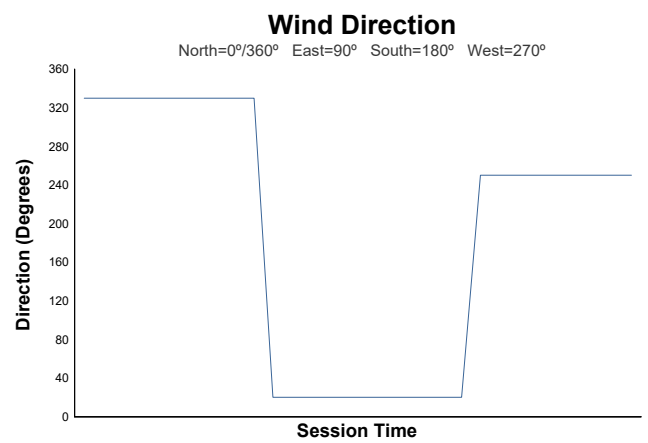

ROUND 2 - VALENCIA
Campeonato de España de GT-CET
GT-CET-Test Oficial Previo

Weather Report

Track Status: **DRY**