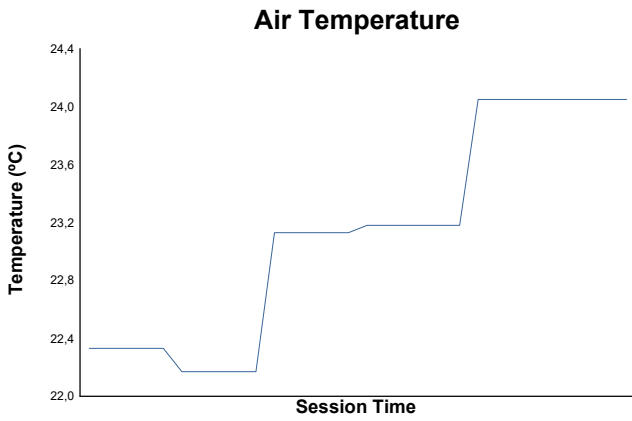

ROUND 2 - VALENCIA
Campeonato de España de GT-CET
GT-CET-Test Oficial Previo

Weather Report

Track Status: **DRY**