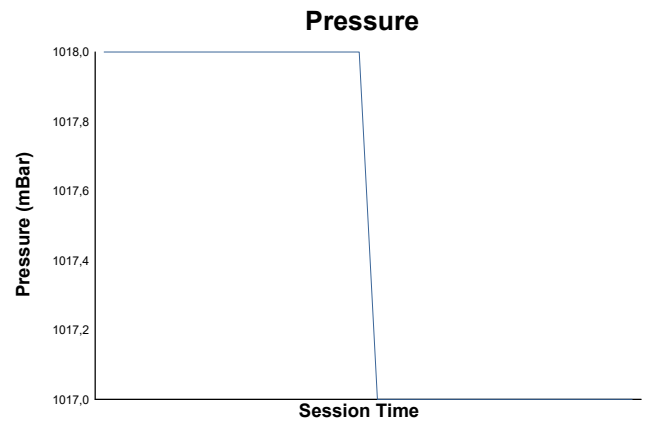

ROUND 2 - VALENCIA
Campeonato de España de GT-CET
GT-CET-Test Oficial Previo

Weather Report

Track Status: **DRY**