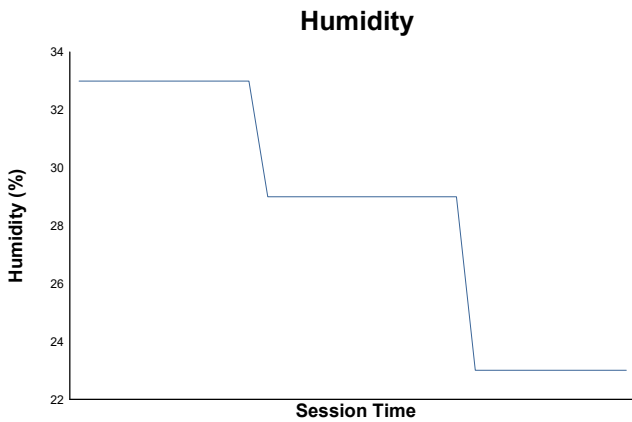

ROUND 2 - VALENCIA
Campeonato de España de GT-CET
GT-CET-Test Oficial Previo

Weather Report

Track Status: **DRY**