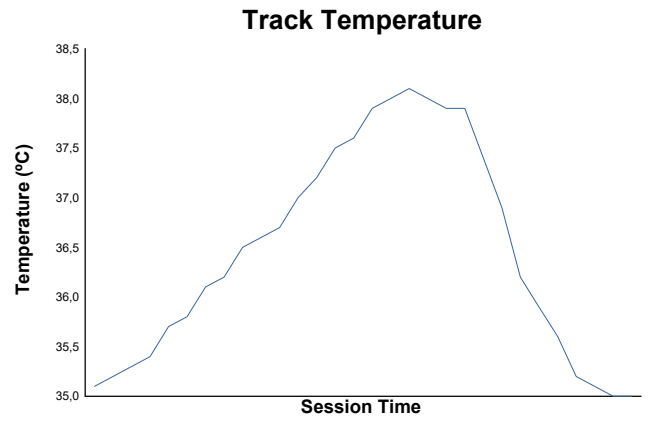

ROUND 2 - VALENCIA
Campeonato de España de GT-CET
GT-CET-Test Oficial Previo

Weather Report

Track Status: **DRY**