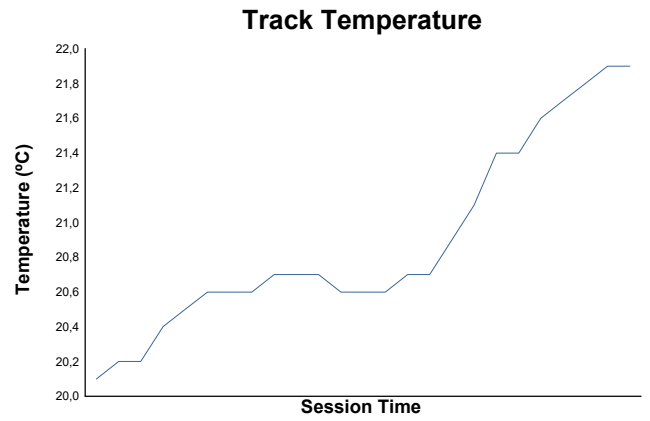

ROUND 2 - VALENCIA
Campeonato de España de GT-CET
Carrera 2

Weather Report

Track Status: **WET**