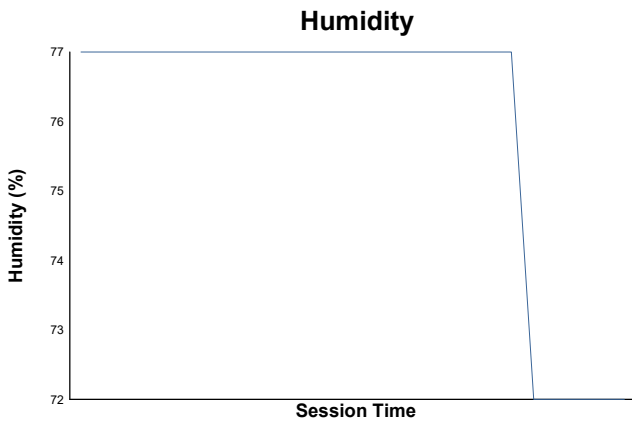

ROUND 2 - VALENCIA
Campeonato de España de GT-CET
Carrera 2

Weather Report

Track Status: **WET**