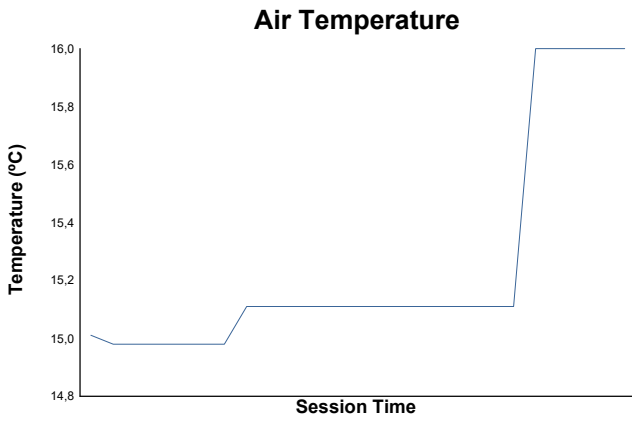

ROUND 2 - VALENCIA
Campeonato de España de GT-CET
Carrera 2

Weather Report

Track Status: **WET**