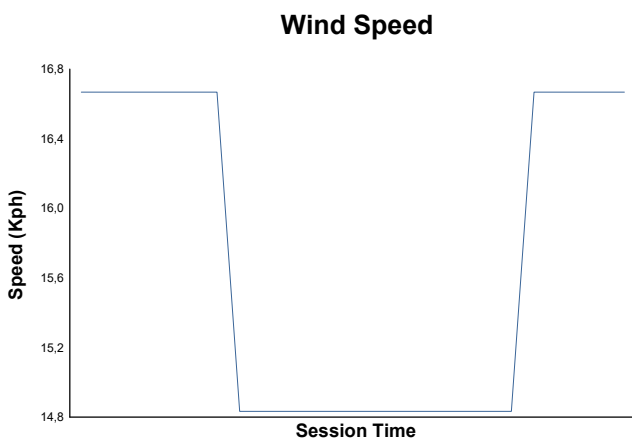

ROUND 2 - VALENCIA
Campeonato de España de GT-CET
Carrera 2

Weather Report

Track Status: **WET**