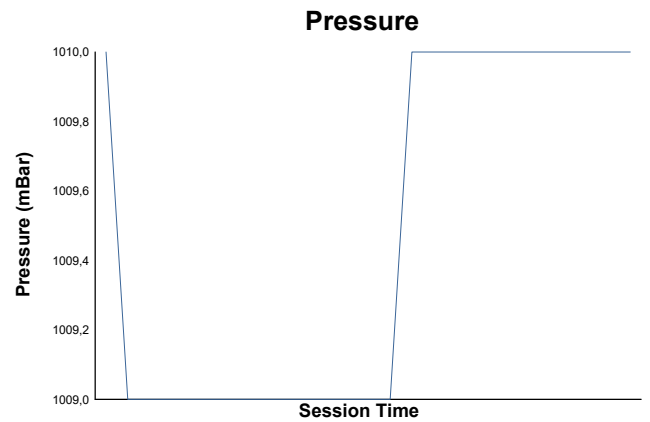

ROUND 2 - VALENCIA
Campeonato de España de GT-CET
Carrera 2

Weather Report

Track Status: **WET**