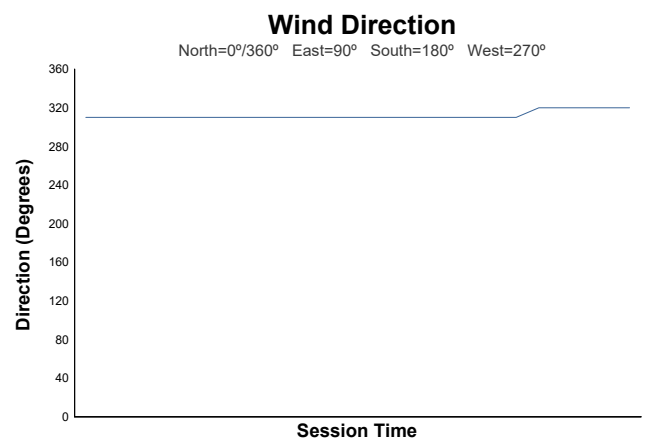

ROUND 2 - VALENCIA
Campeonato de España de GT-CET
Carrera 2

Weather Report

Track Status: **WET**