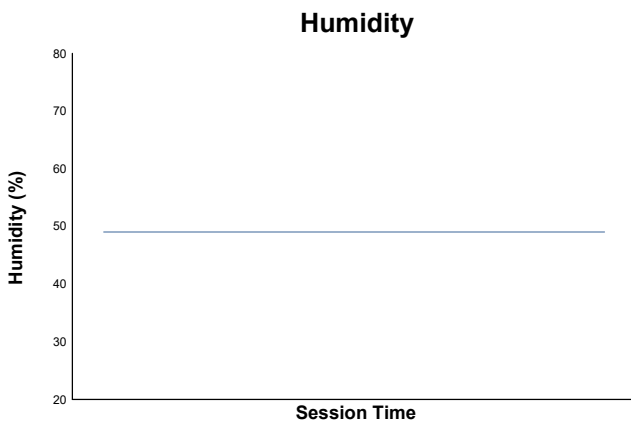

**ROUND 1 - CIRCUIT RICARDO TORMO**  
CTO COMUNIDAD VALENCIANA  
Entrenamientos Clasificatorios 1

Weather Report

Track Status: **DRY**