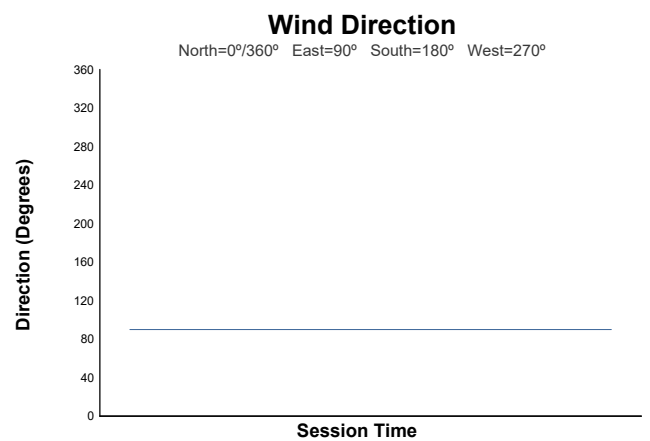

**ROUND 1 - CIRCUIT RICARDO TORMO**  
CTO COMUNIDAD VALENCIANA  
Entrenamientos Clasificatorios 1

Weather Report

Track Status: **DRY**