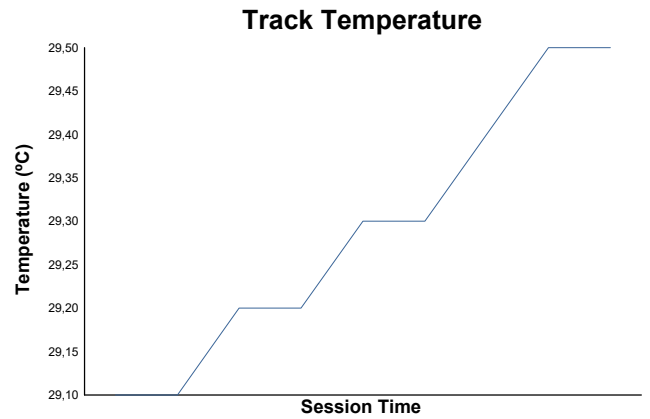

**ROUND 1 - CIRCUIT RICARDO TORMO**  
CTO COMUNIDAD VALENCIANA  
Entrenamientos Clasificatorios 1

Weather Report

Track Status: **DRY**