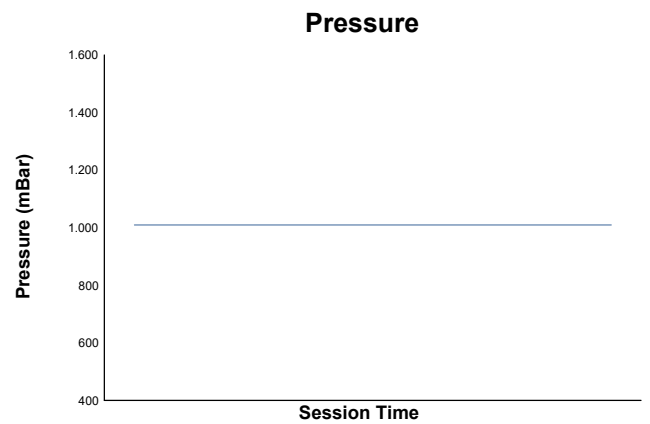

**ROUND 1 - CIRCUIT RICARDO TORMO**  
CTO COMUNIDAD VALENCIANA  
Entrenamientos Clasificatorios 1

Weather Report

Track Status: **DRY**