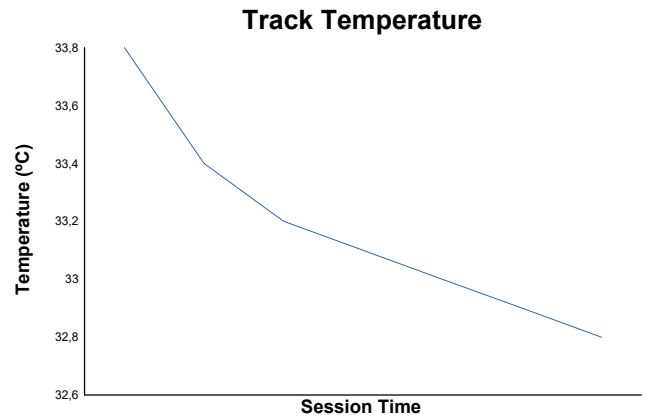

**ROUND 1 - CIRCUIT RICARDO TORMO**  
CTO COMUNIDAD VALENCIANA  
Entrenamientos Clasificatorios 2

Weather Report

Track Status: **DRY**