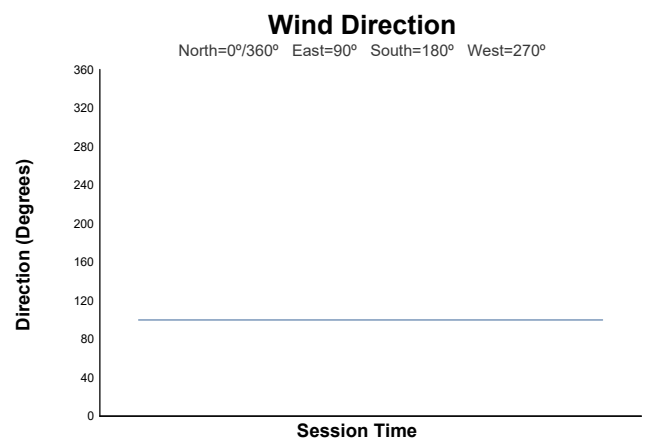

**ROUND 1 - CIRCUIT RICARDO TORMO**  
CTO COMUNIDAD VALENCIANA  
Entrenamientos Clasificatorios 2

Weather Report

Track Status: **DRY**