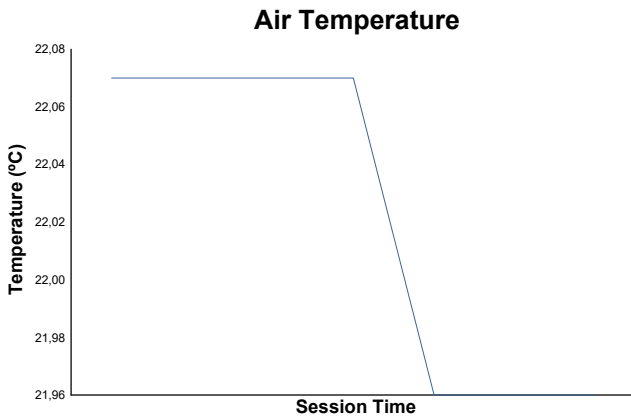

**ROUND 1 - CIRCUIT RICARDO TORMO**  
CTO COMUNIDAD VALENCIANA  
Entrenamientos Clasificatorios 2

Weather Report

Track Status: **DRY**