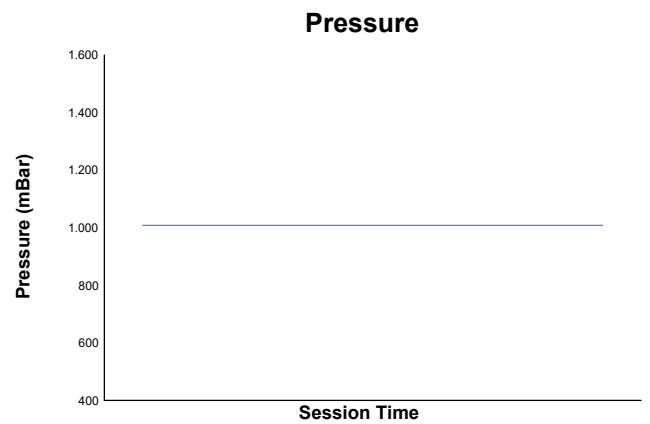

**ROUND 1 - CIRCUIT RICARDO TORMO**  
CTO COMUNIDAD VALENCIANA  
Entrenamientos Clasificatorios 2

Weather Report

Track Status: **DRY**