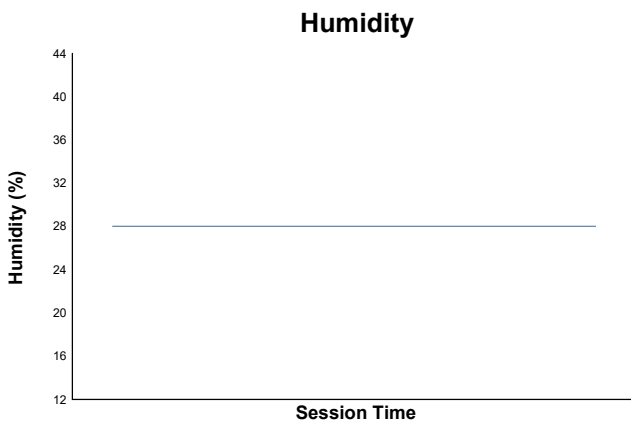

**ROUND 1 - CIRCUIT RICARDO TORMO**  
CTO COMUNIDAD VALENCIANA  
Entrenamientos Clasificatorios 2

Weather Report

Track Status: **DRY**