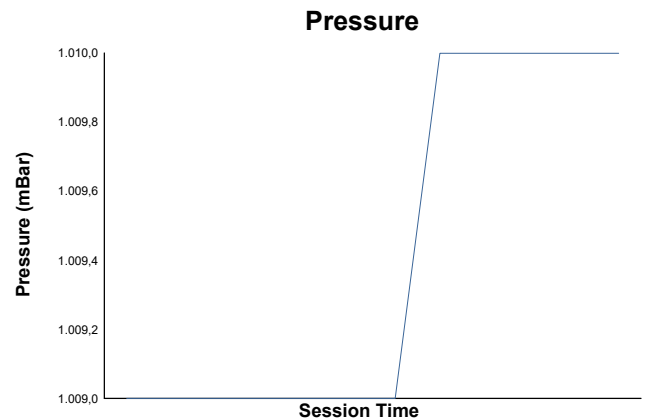

**ROUND 1 - CIRCUIT RICARDO TORMO**  
CTO COMUNIDAD VALENCIANA  
Carrera 1

Weather Report

Track Status: **WET**