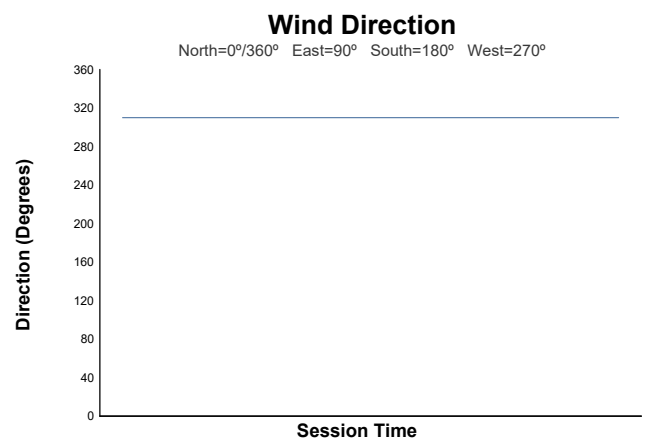

**ROUND 1 - CIRCUIT RICARDO TORMO**  
CTO COMUNIDAD VALENCIANA  
Carrera 1

Weather Report

Track Status: **WET**