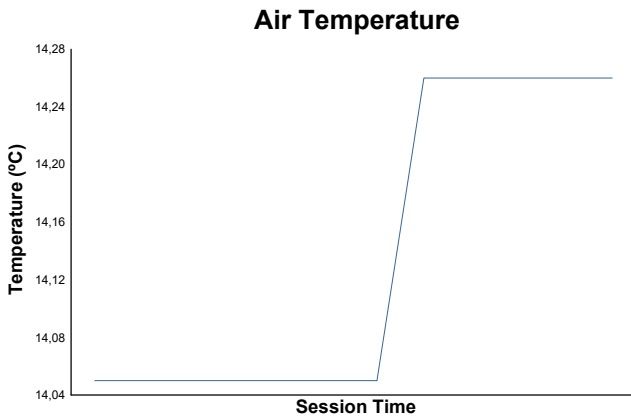

**ROUND 1 - CIRCUIT RICARDO TORMO**  
CTO COMUNIDAD VALENCIANA  
Carrera 1

Weather Report

Track Status: **WET**