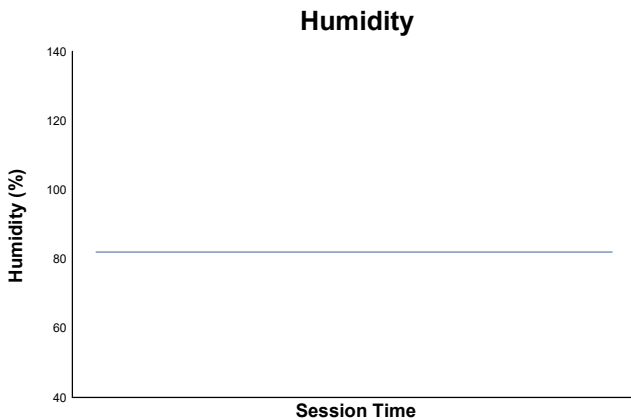

**ROUND 1 - CIRCUIT RICARDO TORMO**  
CTO COMUNIDAD VALENCIANA  
Carrera 1

Weather Report

Track Status: **WET**