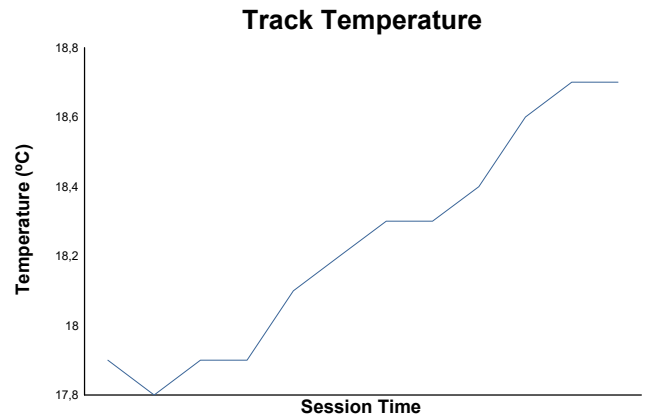

**ROUND 1 - CIRCUIT RICARDO TORMO**  
CTO COMUNIDAD VALENCIANA  
Carrera 1

Weather Report

Track Status: **WET**