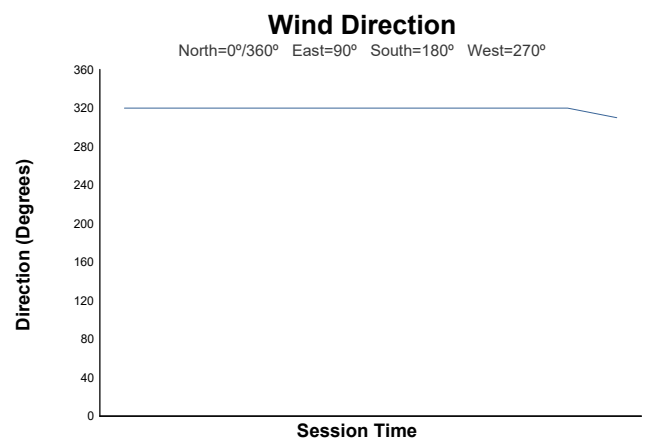

ROUND 1 - CIRCUIT RICARDO TORMO
CTO COMUNIDAD VALENCIANA
Carrera 2

Weather Report

Track Status: **WET**