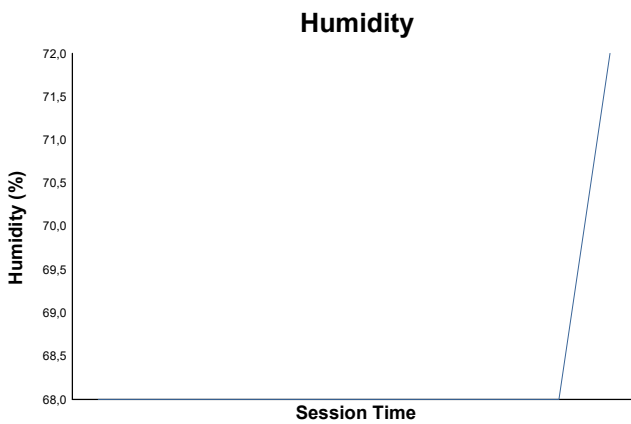

ROUND 1 - CIRCUIT RICARDO TORMO
CTO COMUNIDAD VALENCIANA
Carrera 2

Weather Report

Track Status: **WET**