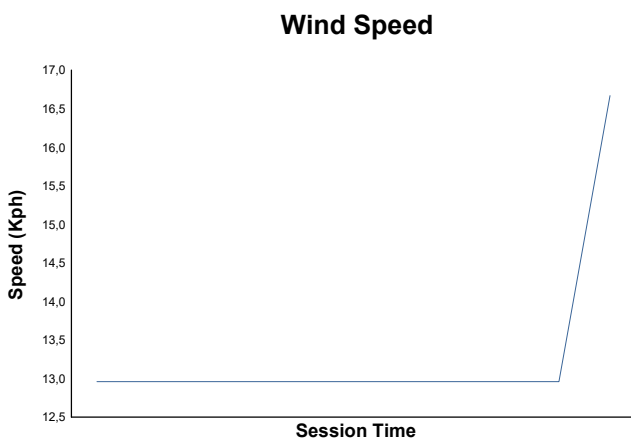

ROUND 1 - CIRCUIT RICARDO TORMO
CTO COMUNIDAD VALENCIANA
Carrera 2

Weather Report

Track Status: **WET**