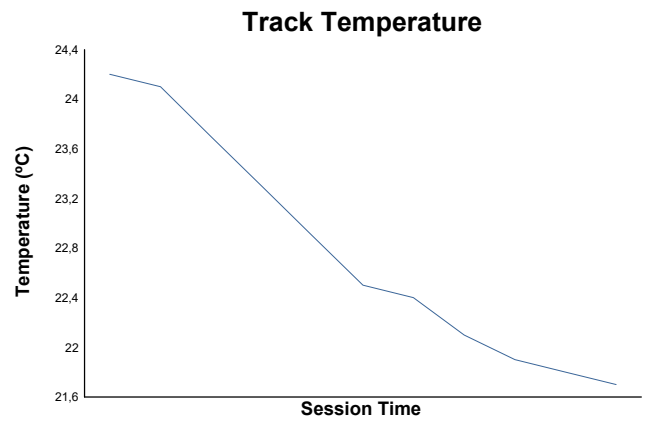

ROUND 1 - CIRCUIT RICARDO TORMO
CTO COMUNIDAD VALENCIANA
Carrera 2

Weather Report

Track Status: **WET**