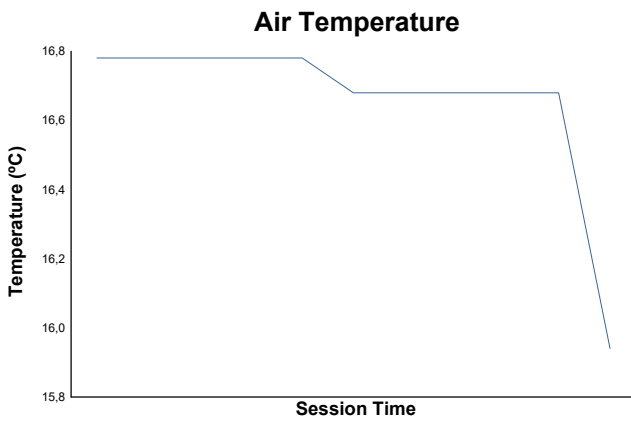

ROUND 1 - CIRCUIT RICARDO TORMO
CTO COMUNIDAD VALENCIANA
Carrera 2

Weather Report

Track Status: **WET**