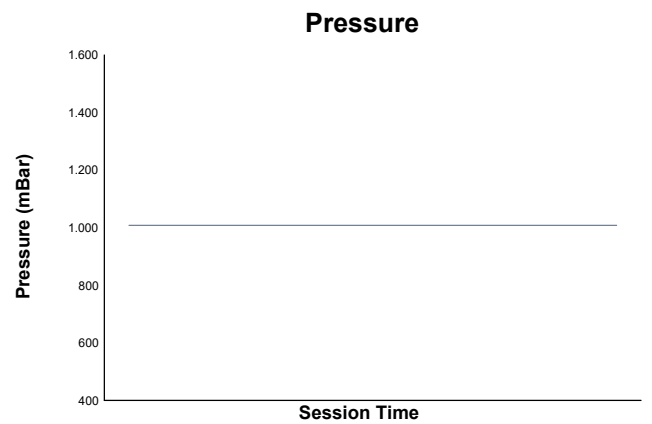

ROUND 1 - CIRCUIT RICARDO TORMO
CTO COMUNIDAD VALENCIANA
Carrera 2

Weather Report

Track Status: **WET**