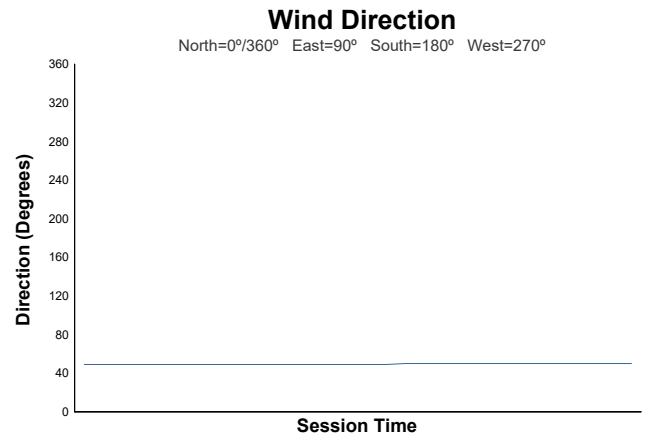

**ROUND 3 - MOTORLAND**  
Campeonato de España de GT-CET  
GT-CET-Test Colectivo Previo

**Amended**

**Weather Report**

Track Status: **DRY**