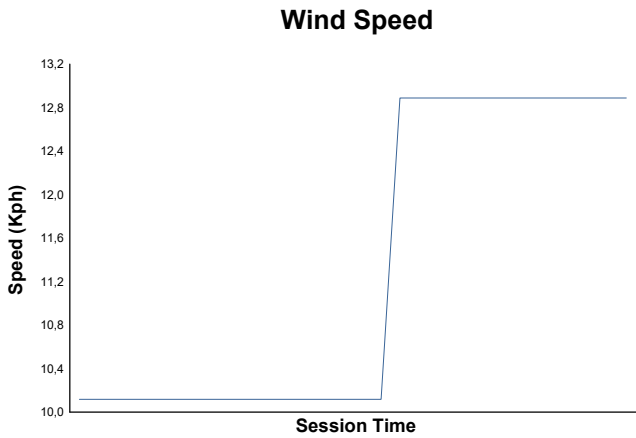

**ROUND 3 - MOTORLAND**  
Campeonato de España de GT-CET  
GT-CET-Test Colectivo Previo

**Amended**

**Weather Report**

Track Status: **DRY**