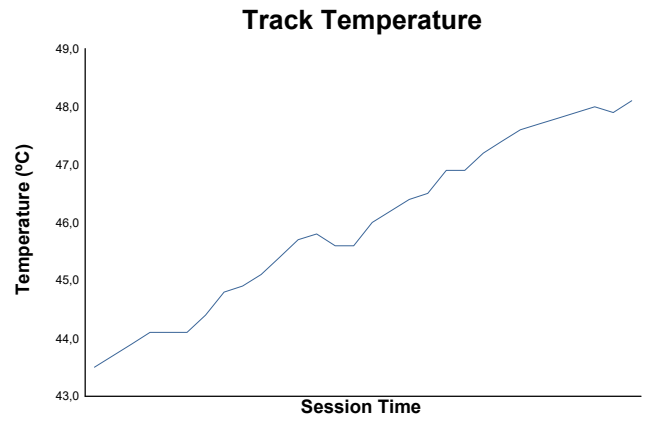

**ROUND 3 - MOTORLAND**  
Campeonato de España de GT-CET  
GT-CET-Test Colectivo Previo

**Amended**

**Weather Report**

Track Status: **DRY**