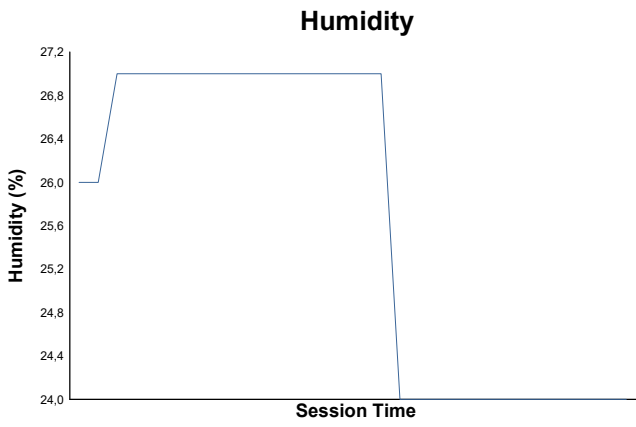

**ROUND 3 - MOTORLAND**  
Campeonato de España de GT-CET  
GT-CET-Test Colectivo Previo

**Amended**

**Weather Report**

Track Status: **DRY**