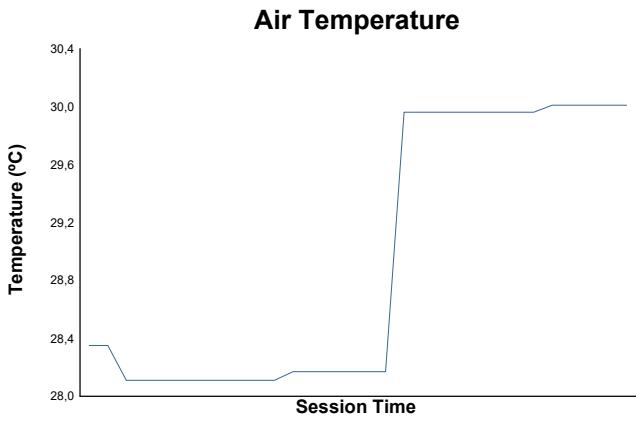

**ROUND 3 - MOTORLAND**  
Campeonato de España de GT-CET  
GT-CET-Test Colectivo Previo

**Amended**

**Weather Report**

Track Status: **DRY**