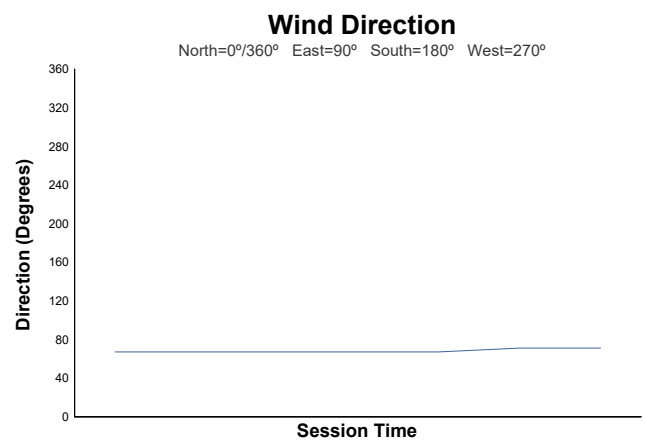

**ROUND 3 - MOTORLAND**  
Campeonato de España de GT-CET  
Entrenamientos Clasificatorios 1

**Weather Report**

Track Status: **DRY**