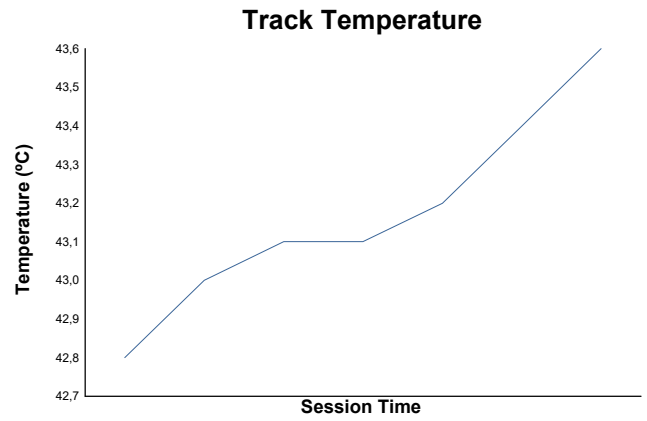

**ROUND 3 - MOTORLAND**  
Campeonato de España de GT-CET  
Entrenamientos Clasificatorios 1

**Weather Report**

Track Status: **DRY**