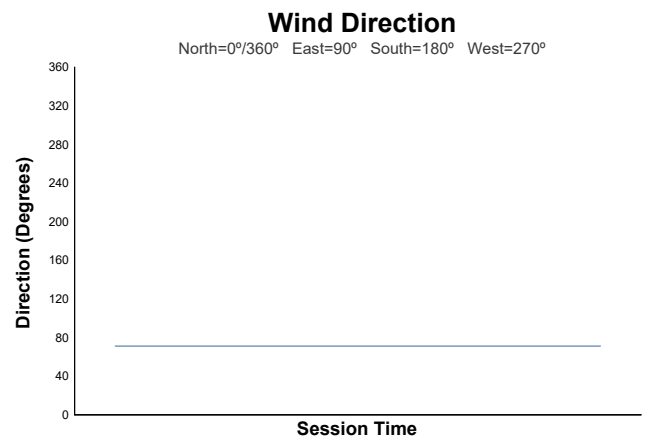

ROUND 3 - MOTORLAND
Campeonato de España de GT-CET
Entrenamientos Clasificatorios 2

Weather Report

Track Status: **DRY**