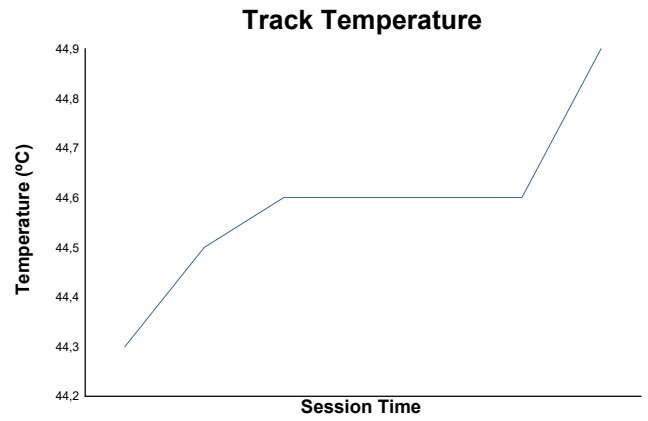

ROUND 3 - MOTORLAND
Campeonato de España de GT-CET
Entrenamientos Clasificatorios 2

Weather Report

Track Status: **DRY**