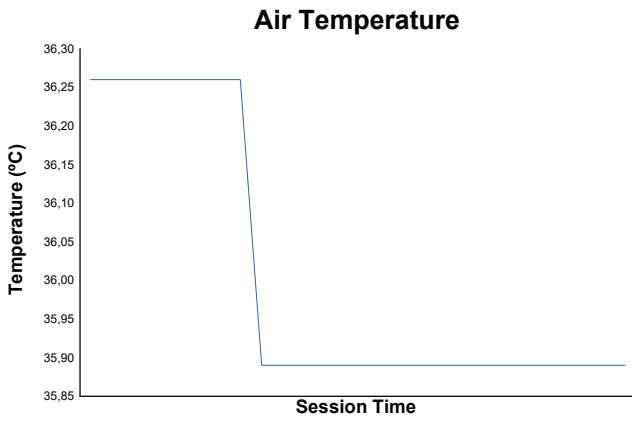

**ROUND 3 - MOTORLAND**  
Campeonato de España de GT-CET  
Carrera 1

**Weather Report**

Track Status: **DRY**