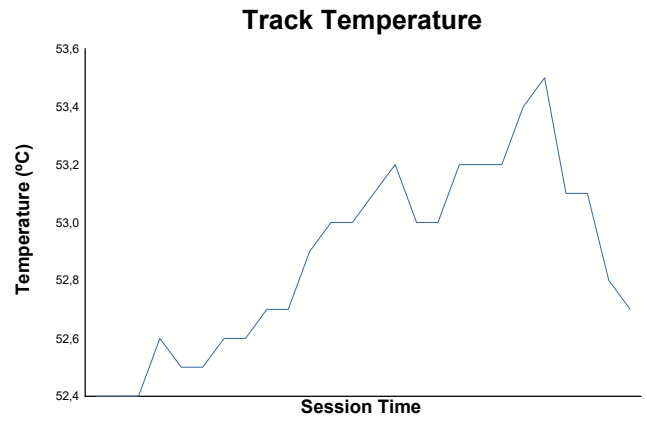

**ROUND 3 - MOTORLAND**  
Campeonato de España de GT-CET  
Carrera 1

**Weather Report**

Track Status: **DRY**