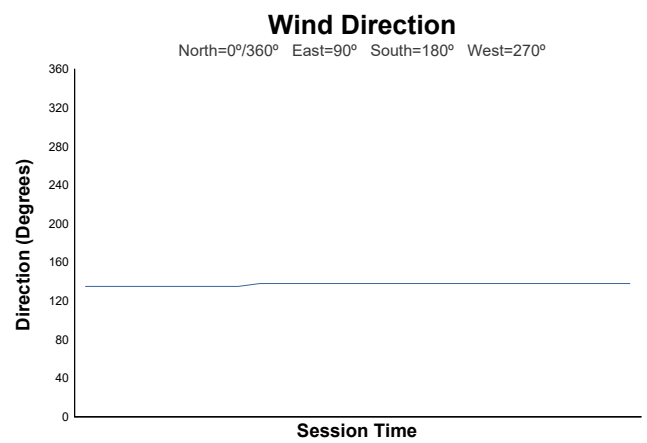

**ROUND 3 - MOTORLAND**  
Campeonato de España de GT-CET  
Carrera 1

**Weather Report**

Track Status: **DRY**