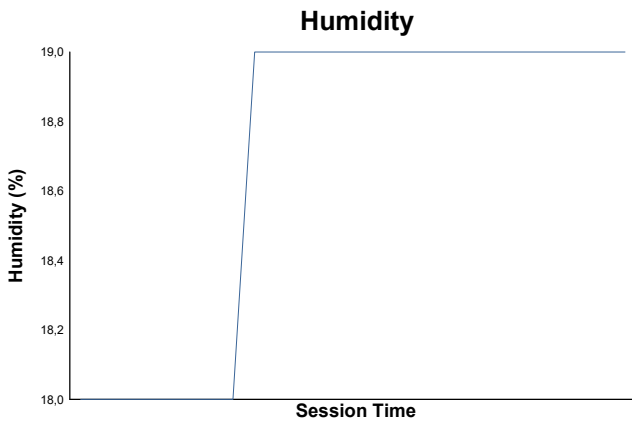

**ROUND 3 - MOTORLAND**  
Campeonato de España de GT-CET  
Carrera 1

**Weather Report**

Track Status: **DRY**