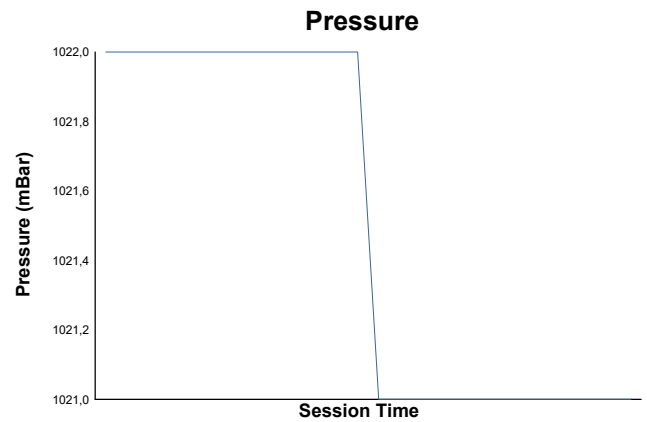

ROUND 3 - MOTORLAND
Campeonato de España de GT-CET
Carrera 2

Weather Report

Track Status: **DRY**