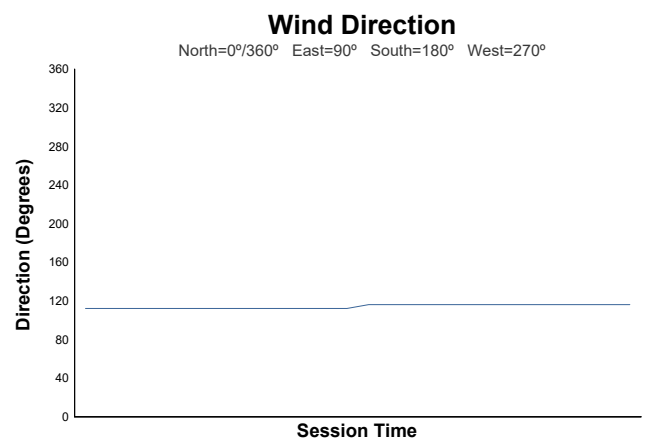

ROUND 3 - MOTORLAND
Campeonato de España de GT-CET
Carrera 2

Weather Report

Track Status: **DRY**