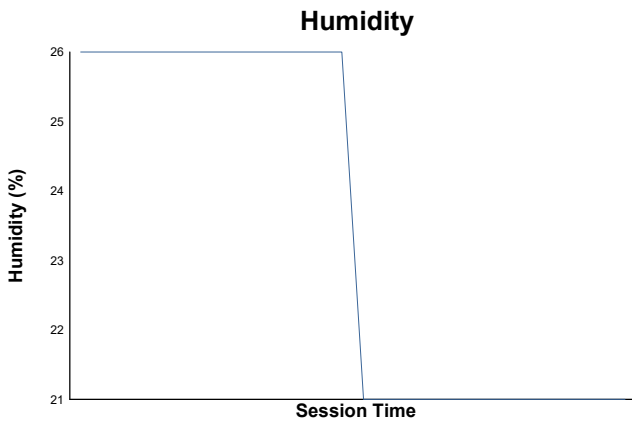

ROUND 3 - MOTORLAND
Campeonato de España de GT-CET
Carrera 2

Weather Report

Track Status: **DRY**