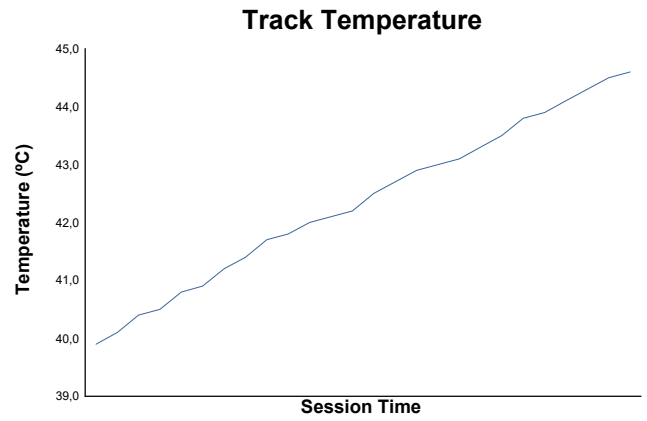

ROUND 3 - MOTORLAND
Campeonato de España de GT-CET
Carrera 2

Weather Report

Track Status: **DRY**