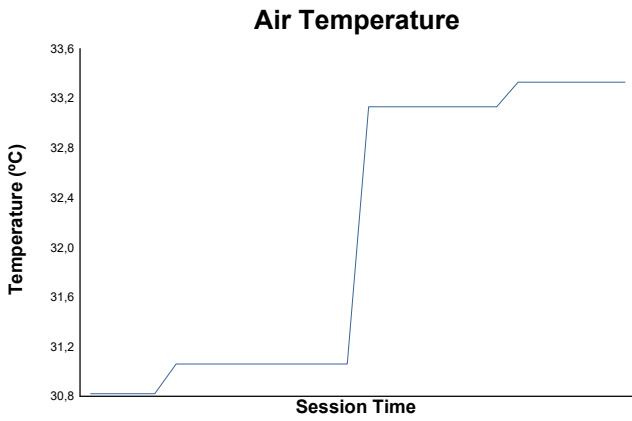

ROUND 3 - MOTORLAND
Campeonato de España de GT-CET
Carrera 2

Weather Report

Track Status: **DRY**